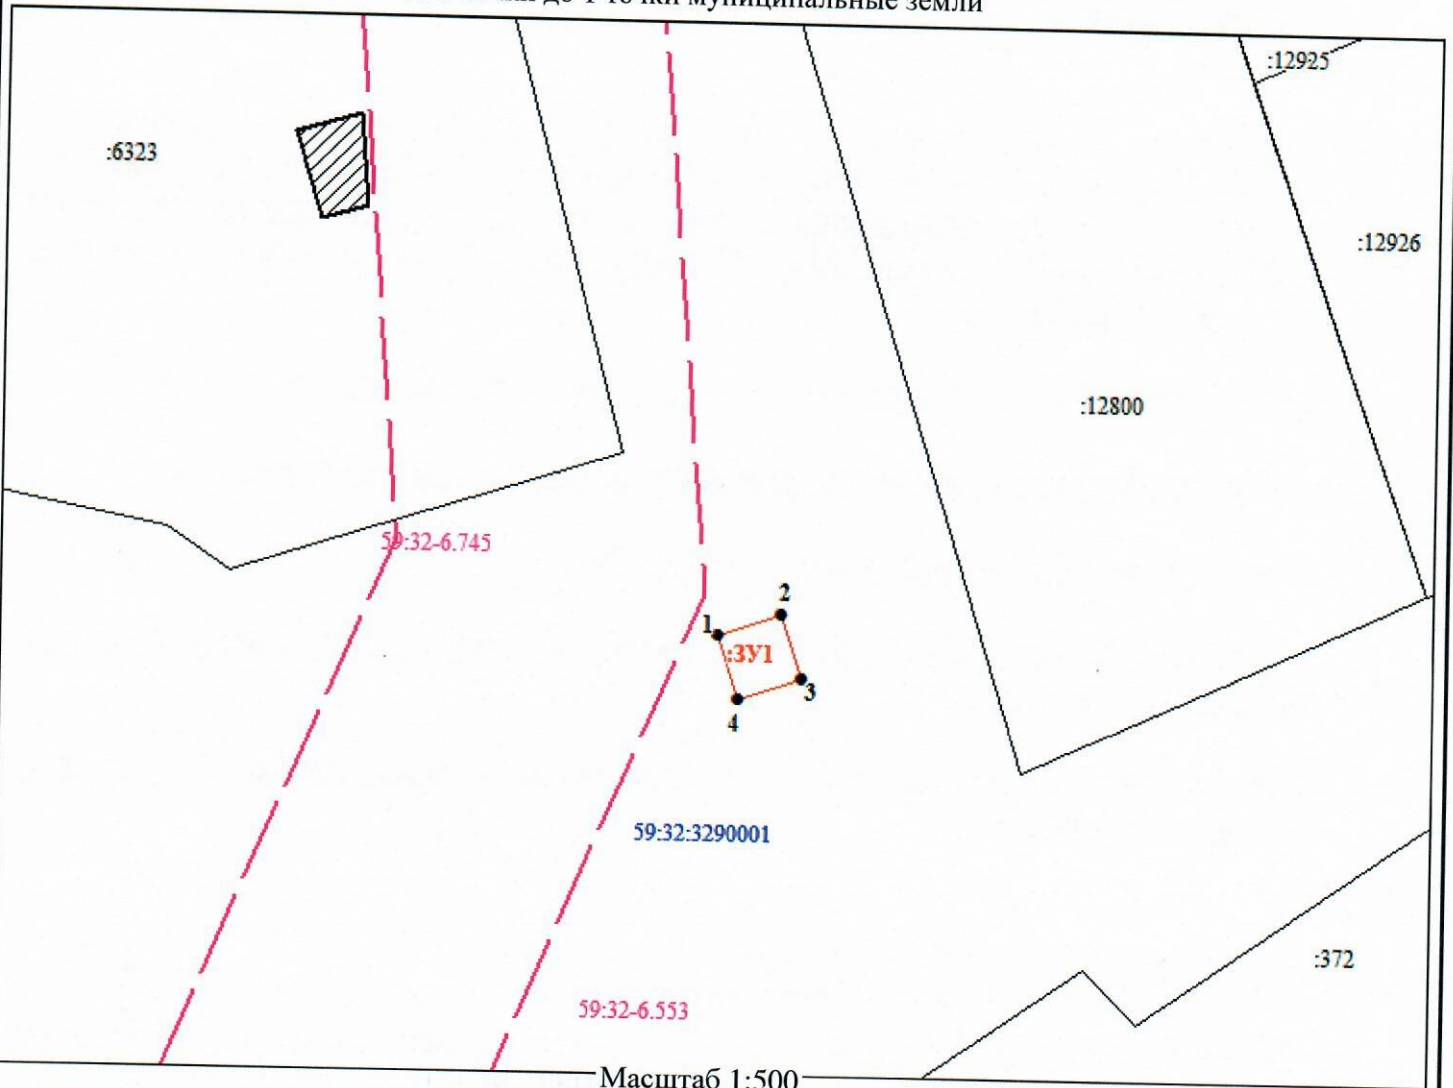

размещение объекта «Сооружение связи. Блок-контейнер АТС».

на землях государственная собственность на которые не разграничена.

на срок 11 месяцев с 02.03.2020г. по 01.02.2021г.

Местоположение: Пермский край, Пермский район, Усть-Качкинское с/п, п. Красный Восход.

Схема предполагаемых к использованию земель или части земельного участка

Объект: Сооружение связи. Блок-контейнер АТС.

Местоположение: Пермский край, Пермский район, Усть-Качкинское с/пос., п.Красный Восход

Координаты, м МСК-59		
№ точки границы	X	Y
1	515291,89	2198525,77
2	515293,33	2198530,03
3	515289,08	2198531,47
4	515287,63	2198527,21

Описание границ смежных землепользователей:
от 1 точки до 1 точки муниципальные земли